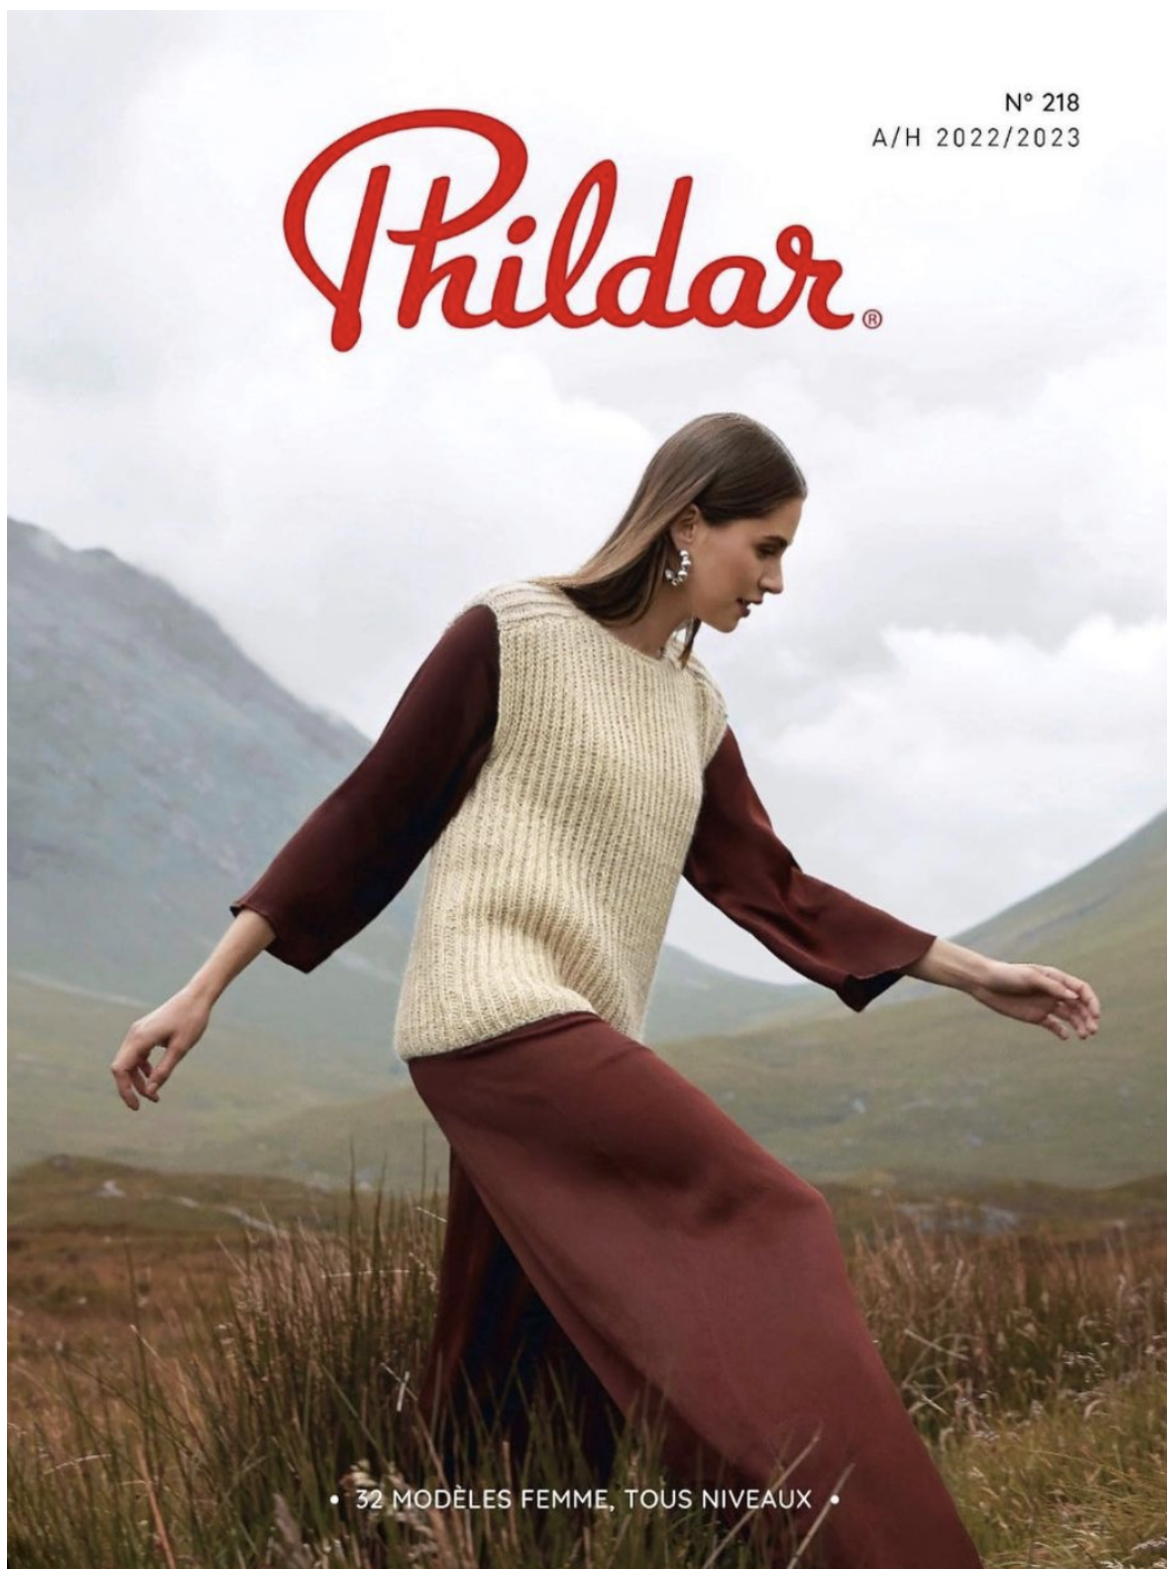

FLOOR VERBRUGGEN

height 178 cm · bust 82 cm · cup B · waist 62 cm · hips 90 cm · dress 36

shoes size 39 · hair light brown · eyes green

N° 218
A/H 2022/2023

Phildar®

• 32 MODÈLES FEMME, TOUS NIVEAUX •

MGM
MODELS